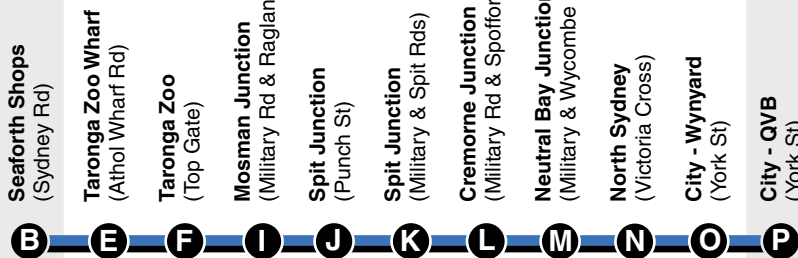

EXPLANATIONS

Sign	Description
♿	Wheelchair-accessible.
c	Continues to Railway Square.

SERVICES TO CITY

Time Period

Showing Route Number

Monday to Friday Continued...

Time Period	Route	B	E	F	I	J	K	L	M	N	O	P
PM	L90	g11:14	g11:18	g11:28	g11:31
	L90	f11:16	f11:20	f11:30	f11:33
	247	11:28	11:31	11:34	11:37	11:46
	180	11:32	11:38	11:48
	L90	f11:46	f11:50	f12:00	f12:03
	190	g11:49	g11:52	g11:55	g12:05	g12:08
	185	f11:50	f11:53	f11:56	f12:06	f12:09
	247	11:49	11:52	11:55	11:58	12:01	12:08	12:14	12:17
	190	12:09	12:12	12:15	12:22	12:28	12:31
	190	12:09	12:12	12:15	12:21	12:27	12:30
AM	247 &	12:12	12:15	12:18	12:21	12:28	12:34	12:37
	151	f12:51	f12:53	f12:55	f1:00	f1:05	f1:07
	151	1:21	1:23	1:25	1:30	1:35	1:37
	151	f1:51	f1:53	f1:55	f2:00	f2:05	f2:07
	151	2:21	2:23	2:25	2:30	2:35	2:37
	151	3:21	3:23	3:25	3:30	3:35	3:37