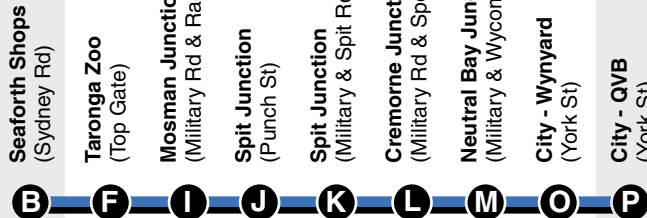

EXPLANATIONS

Sign Description

- ♿ Wheelchair-accessible.
- c Continues to Railway Square.

SERVICES TO CITY

Time Period

Showing Route Number

Saturday Continued...

PM	180	2:34	2:40	2:51	2:54
	L90	2:35	2:40	2:48	c2:51
	243	2:49	2:58
	247	2:34	2:39	2:44	2:48	2:51	3:00	3:03
	L85	2:49	2:51	2:53	3:03
	178	2:49	2:52	2:55	3:06	3:09
	L90	2:55	3:00	3:08	c3:11
	180	3:04	3:10	3:21	3:24
	246	3:11	3:12	3:16	3:19	3:28
	L90	3:15	3:20	3:28	c3:31
	247	3:04	3:09	3:14	3:18	3:21	3:30	3:33
	L85	3:19	3:21	3:23	3:33
	178	3:19	3:22	3:25	3:36	3:39
	169	3:13	3:24	3:27	3:30	3:41	3:44
	180	3:34	3:40	3:51	3:54
	L90	3:35	3:40	3:48	c3:51
	243	3:49	3:58
	247	3:34	3:39	3:44	3:48	3:51	4:00	4:03
	L85	3:49	3:51	3:53	4:03
	178	3:49	3:52	3:55	4:06	4:09
	L90	3:55	4:00	4:08	c4:11
	180	4:04	4:10	4:21	4:24
	246	4:11	4:12	4:16	4:19	4:28
	L90	4:15	4:20	4:28	c4:31
	247	4:04	4:09	4:14	4:18	4:21	4:30	4:33
	L85	4:19	4:21	4:23	4:33
	178	4:19	4:22	4:25	4:36	4:39
	169	4:13	4:24	4:27	4:30	4:41	4:44
	180	4:34	4:40	4:51	4:54
	L90	4:35	4:40	4:48	c4:51
	243	4:49	4:58
	247	4:34	4:39	4:44	4:48	4:51	5:00	5:03
	L85	4:49	4:51	4:53	5:03
	178	4:49	4:52	4:55	5:06	5:09
	L90	4:55	5:00	5:08	c5:11
	180	5:04	5:10	5:21	5:24
	246	5:11	5:12	5:16	5:19	5:28
	L90	5:15	5:20	5:28	c5:31
	247	5:04	5:09	5:14	5:18	5:21	5:30	5:33
	L85	5:19	5:21	5:23	5:33
	178	5:19	5:22	5:25	5:36	5:39
	169	5:13	5:24	5:27	5:30	5:41	5:44
	180	5:34	5:40	5:51	5:54
	L90	5:35	5:40	5:48	c5:51
	243	5:49	5:58
	247	5:34	5:39	5:44	5:48	5:51	6:00